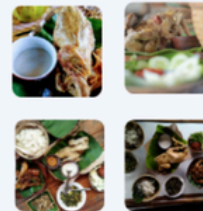

INGKUNG AYAM

start from

RP35K/PAX

Hidangan istimewa untuk melengkapi acara spesial Anda.

Contact Us!

Desa Wisata Kalakijo
Guwosari, Pajangan, Bantul,
Yogyakarta

Admin Kalakijo
+62 882-1648-8000

Booking Sekarang!
s.id/dewikasari

Email
bumperdewikasarikalakijo@gmail.com

Instagram/Tiktok/Facebook
@bumperdewikasari

Cocok untuk sekolah, komunitas, dan event perusahaan!