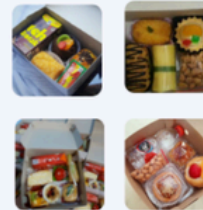

MAKANAN JAWA

start from

RP15K/PAX

Lezatnya ayam goreng/bakar, pecel, sayur lodeh, dan hidangan tradisional lainnya.

SNACK BOX

start from

RP1.5K/PAX

Isi beragam: risoles, donat, brownies, moci, dan camilan favorit lainnya.